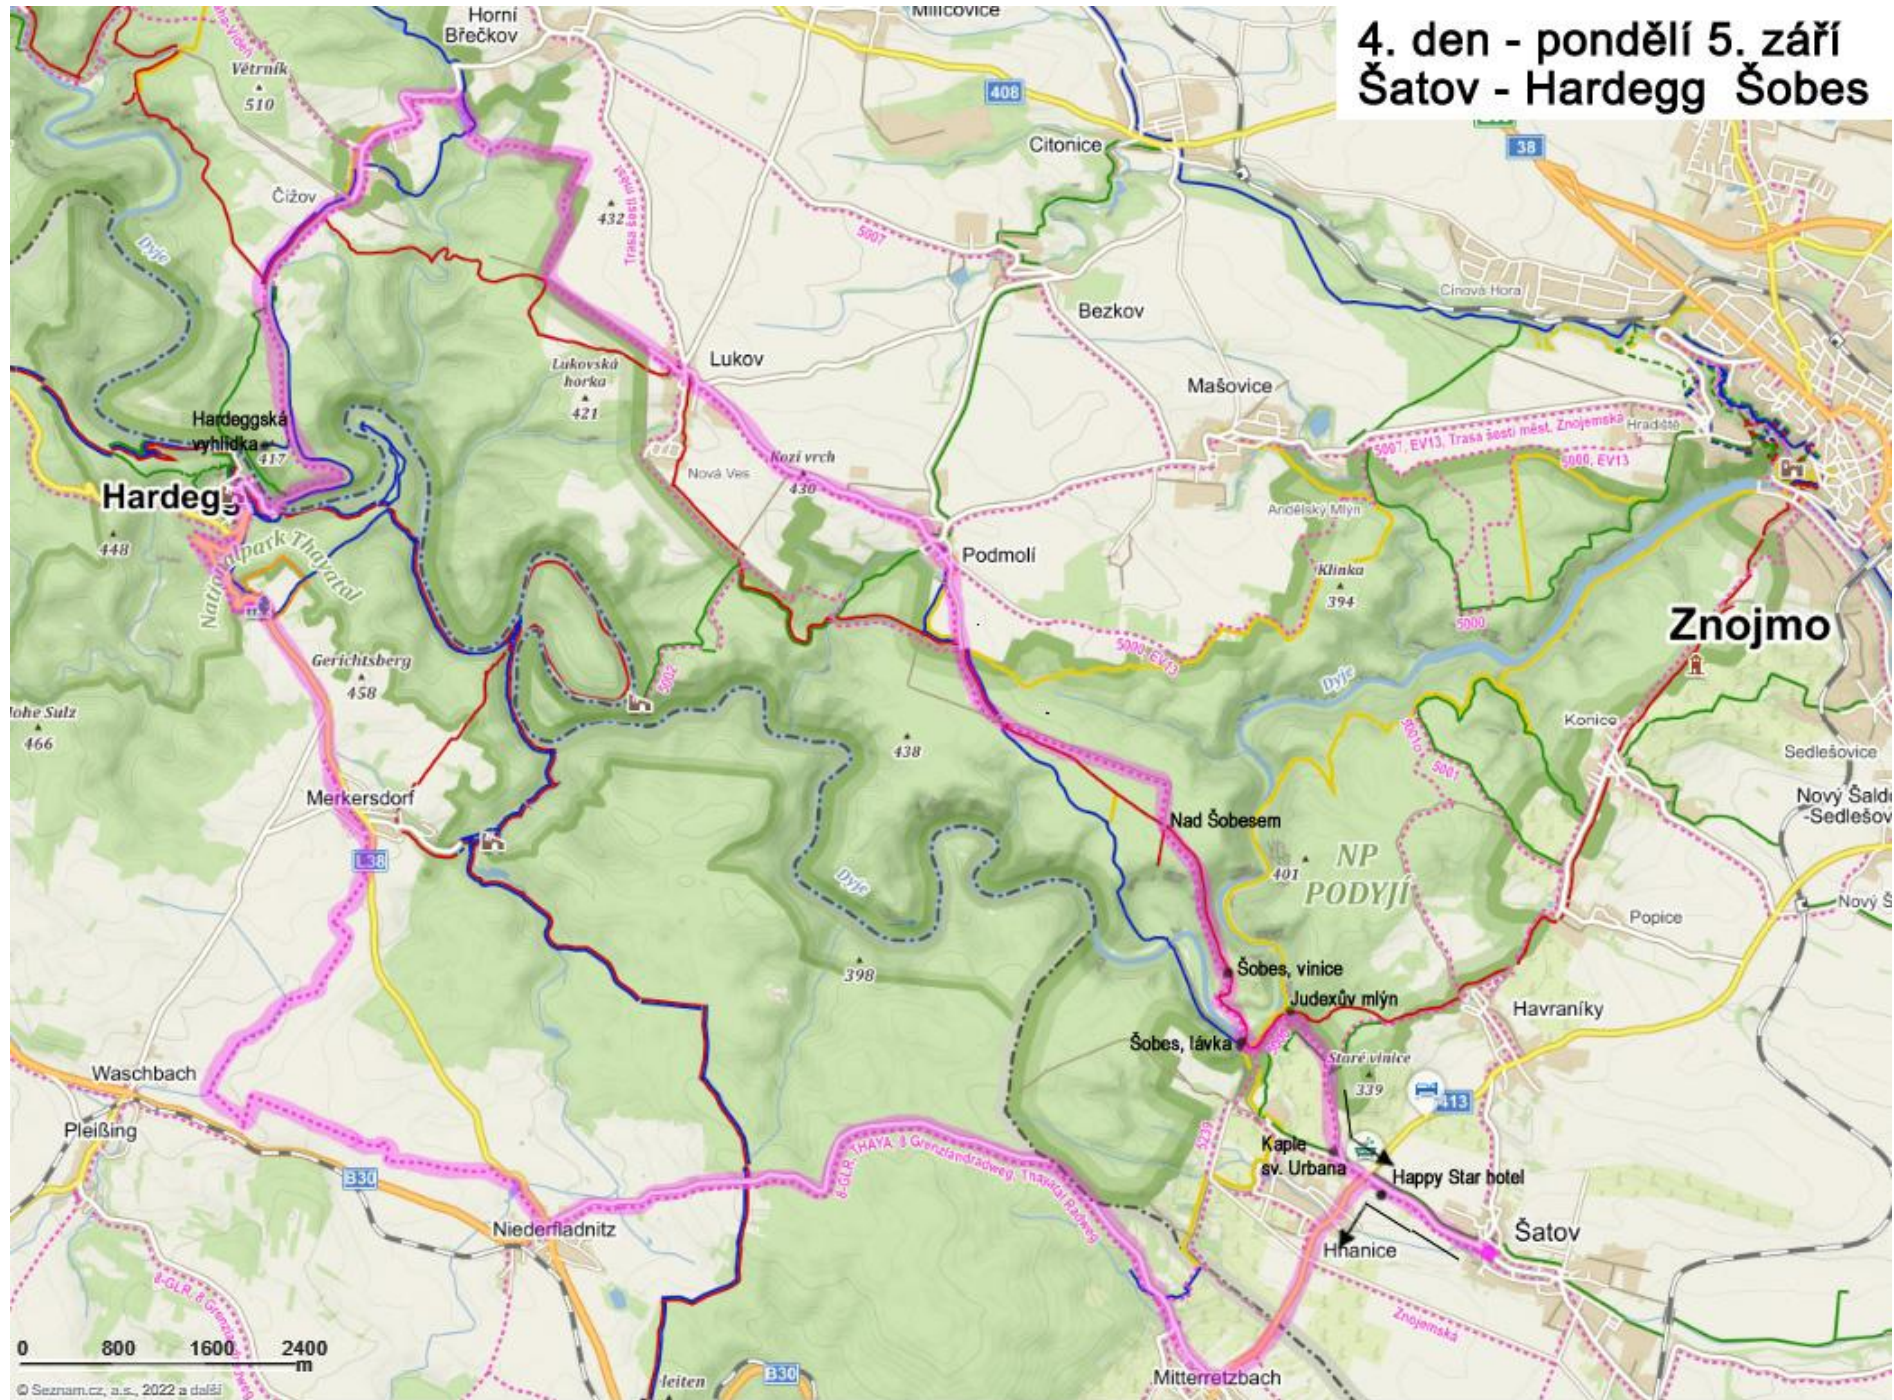

Giro d' Bur 2022 – mapy tras

3. den - neděle 4. září Šatov - Retz

4. den - pondělí 5. září Šatov - Hardegg Šobes

5. den - úterý 6. září
Šatov - Znojmo - Dyje

6, den - středa 7. září Šatov - Hodonice - Znojmo

7. den - čtvrtek 8. září
Šatov - Znojmo -
Hluboké Mašůvky