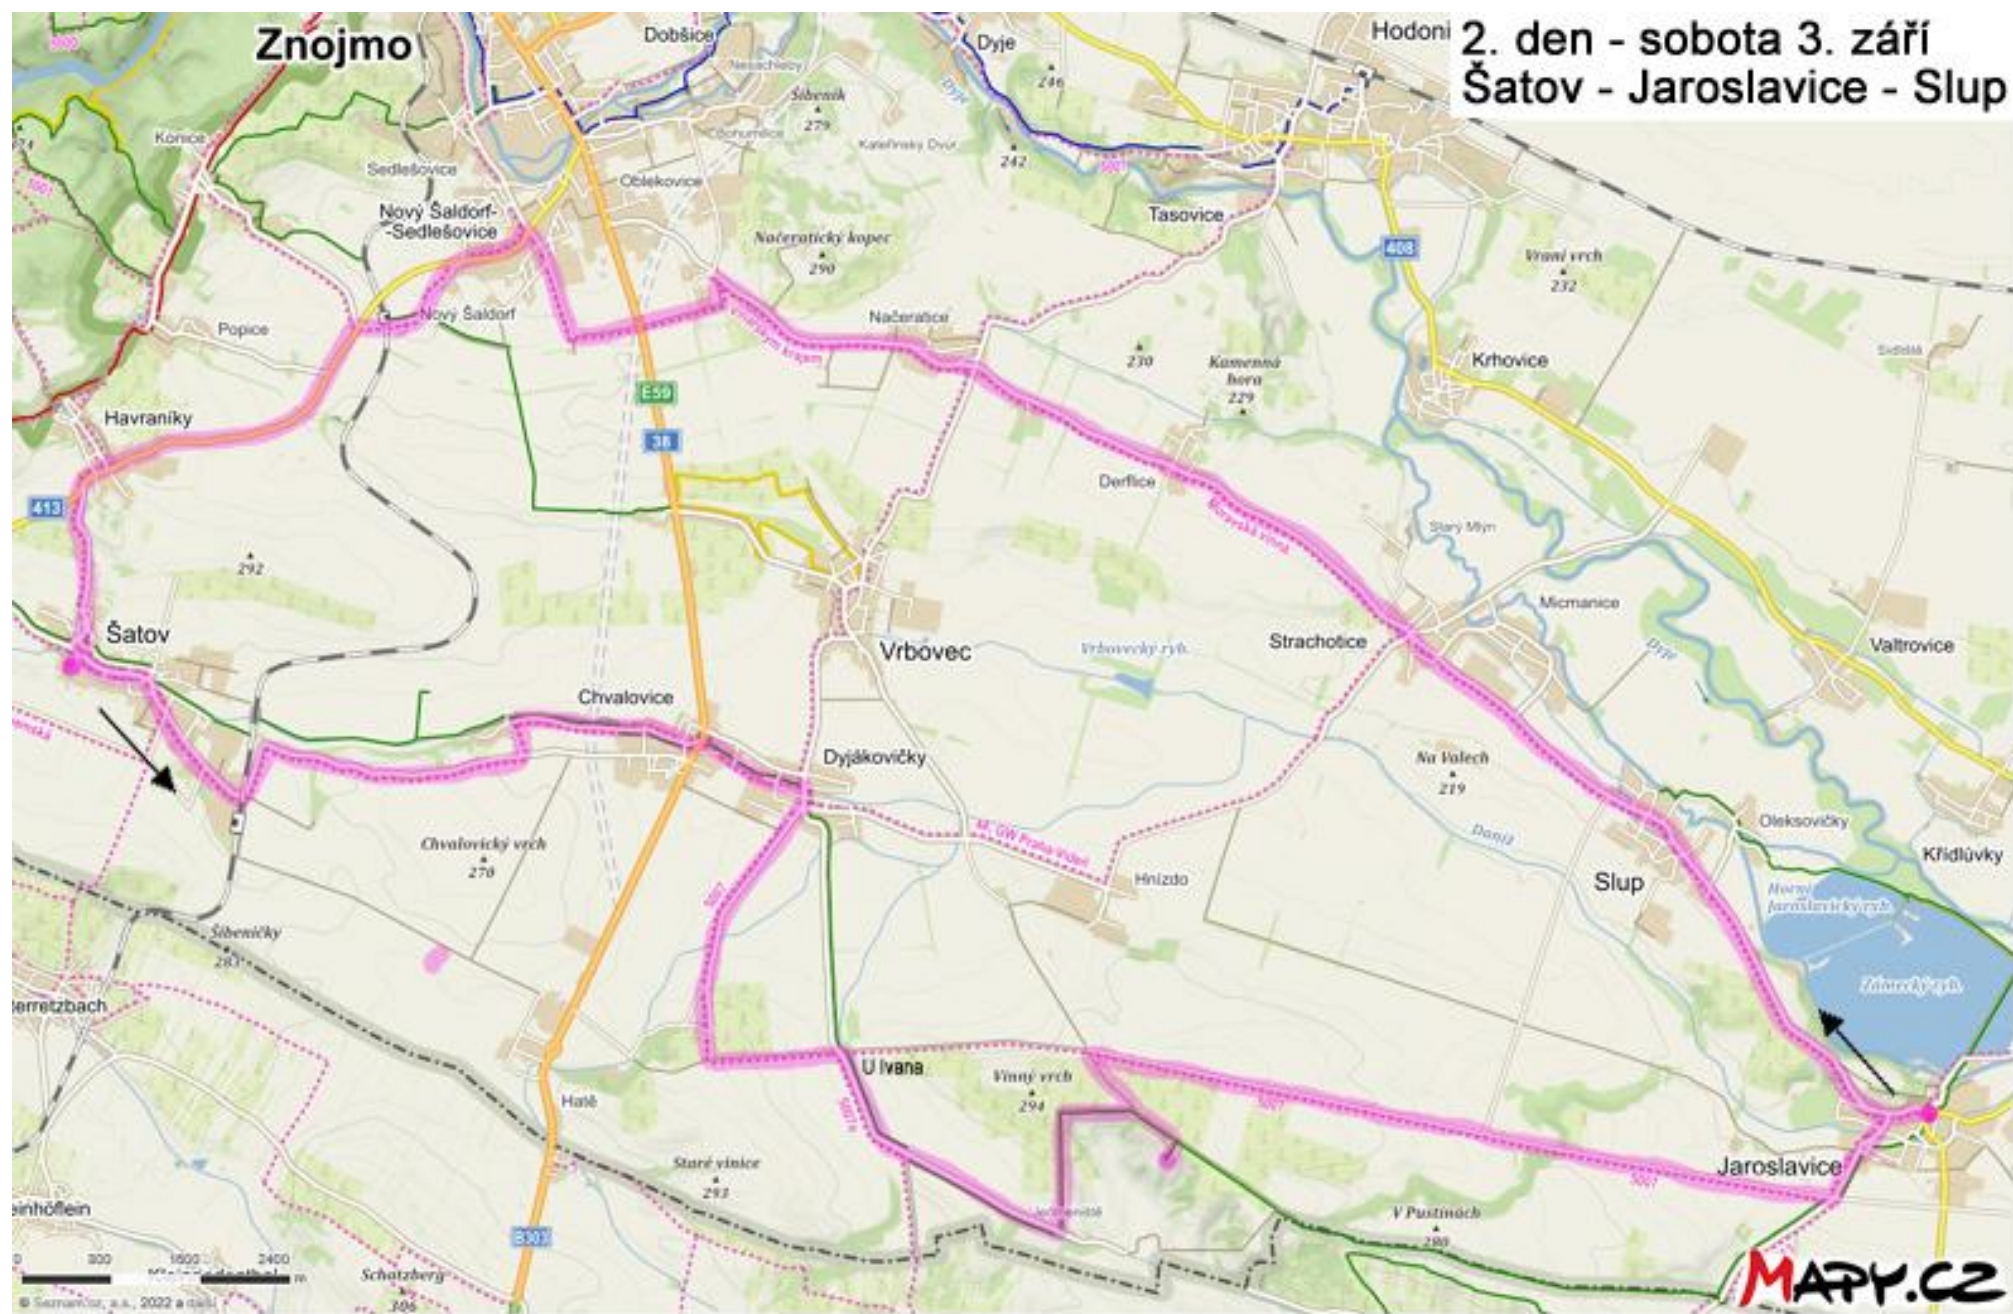

Giro d' Bur 2022 – mapy tras

3. den - neděle 4. září Šatov - Retz

4. den - pondělí 5. září Šatov - Hardegg Šobes

5. den - úterý 6. září
Šatov - Znojmo - Dyje

6, den - středa 7. září Šatov - Hodonice - Znojmo

7. den - čtvrtek 8. září
Šatov - Znojmo -
Hluboké Mašůvky