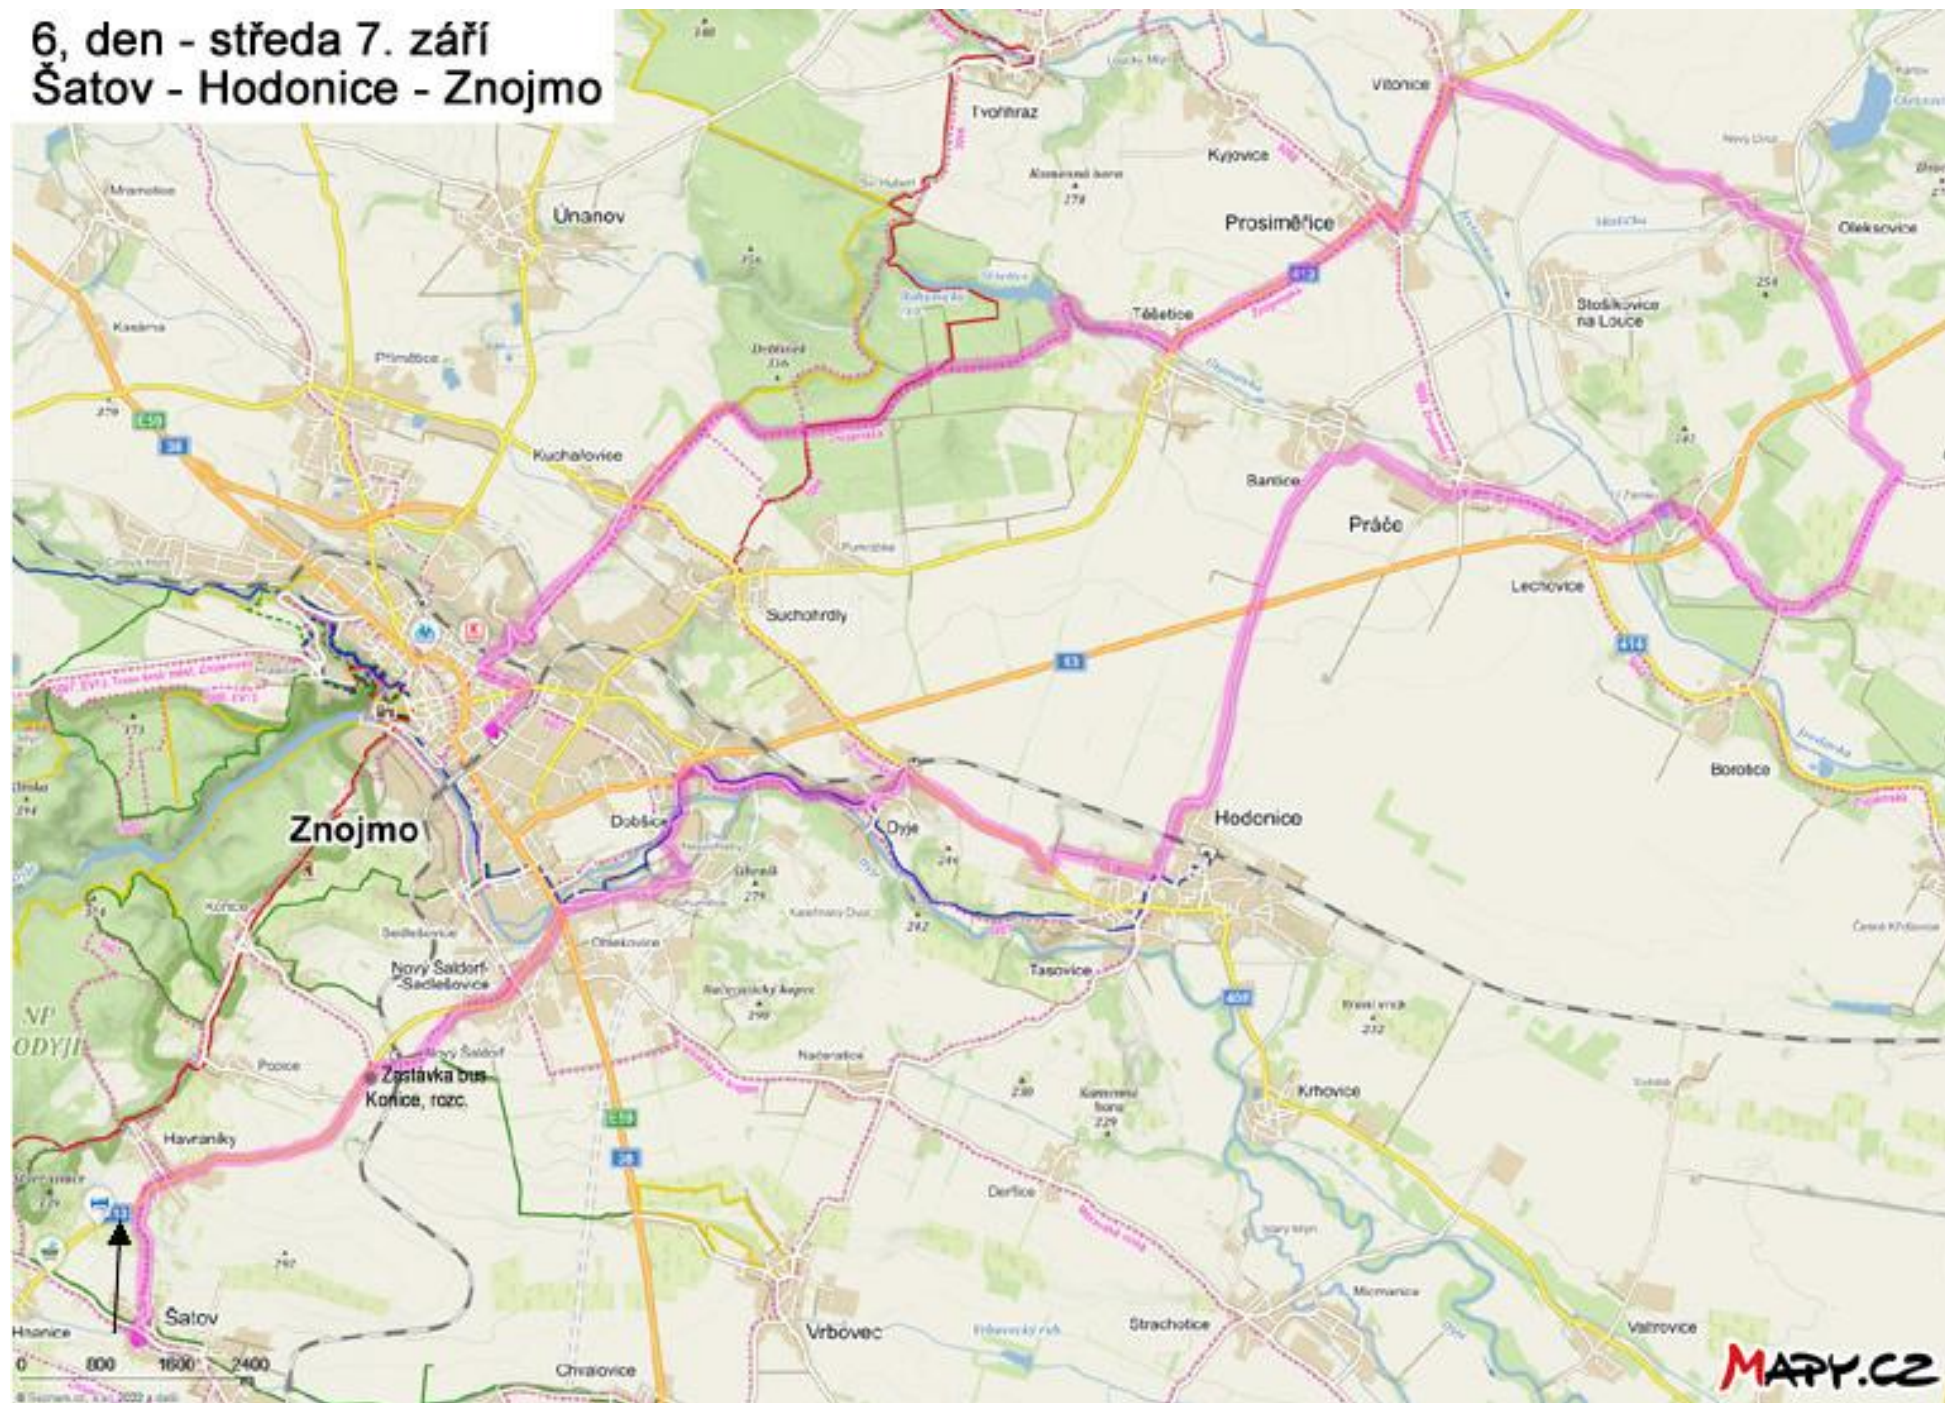

Giro d' Bur 2022 – mapy tras

3. den - neděle 4. září Šatov - Retz

4. den - pondělí 5. září Šatov - Hardegg Šobes

5. den - úterý 6. září
Šatov - Znojmo - Dyje

6, den - středa 7. září Šatov - Hodonice - Znojmo

7. den - čtvrtek 8. září
Šatov - Znojmo -
Hluboké Mašůvky