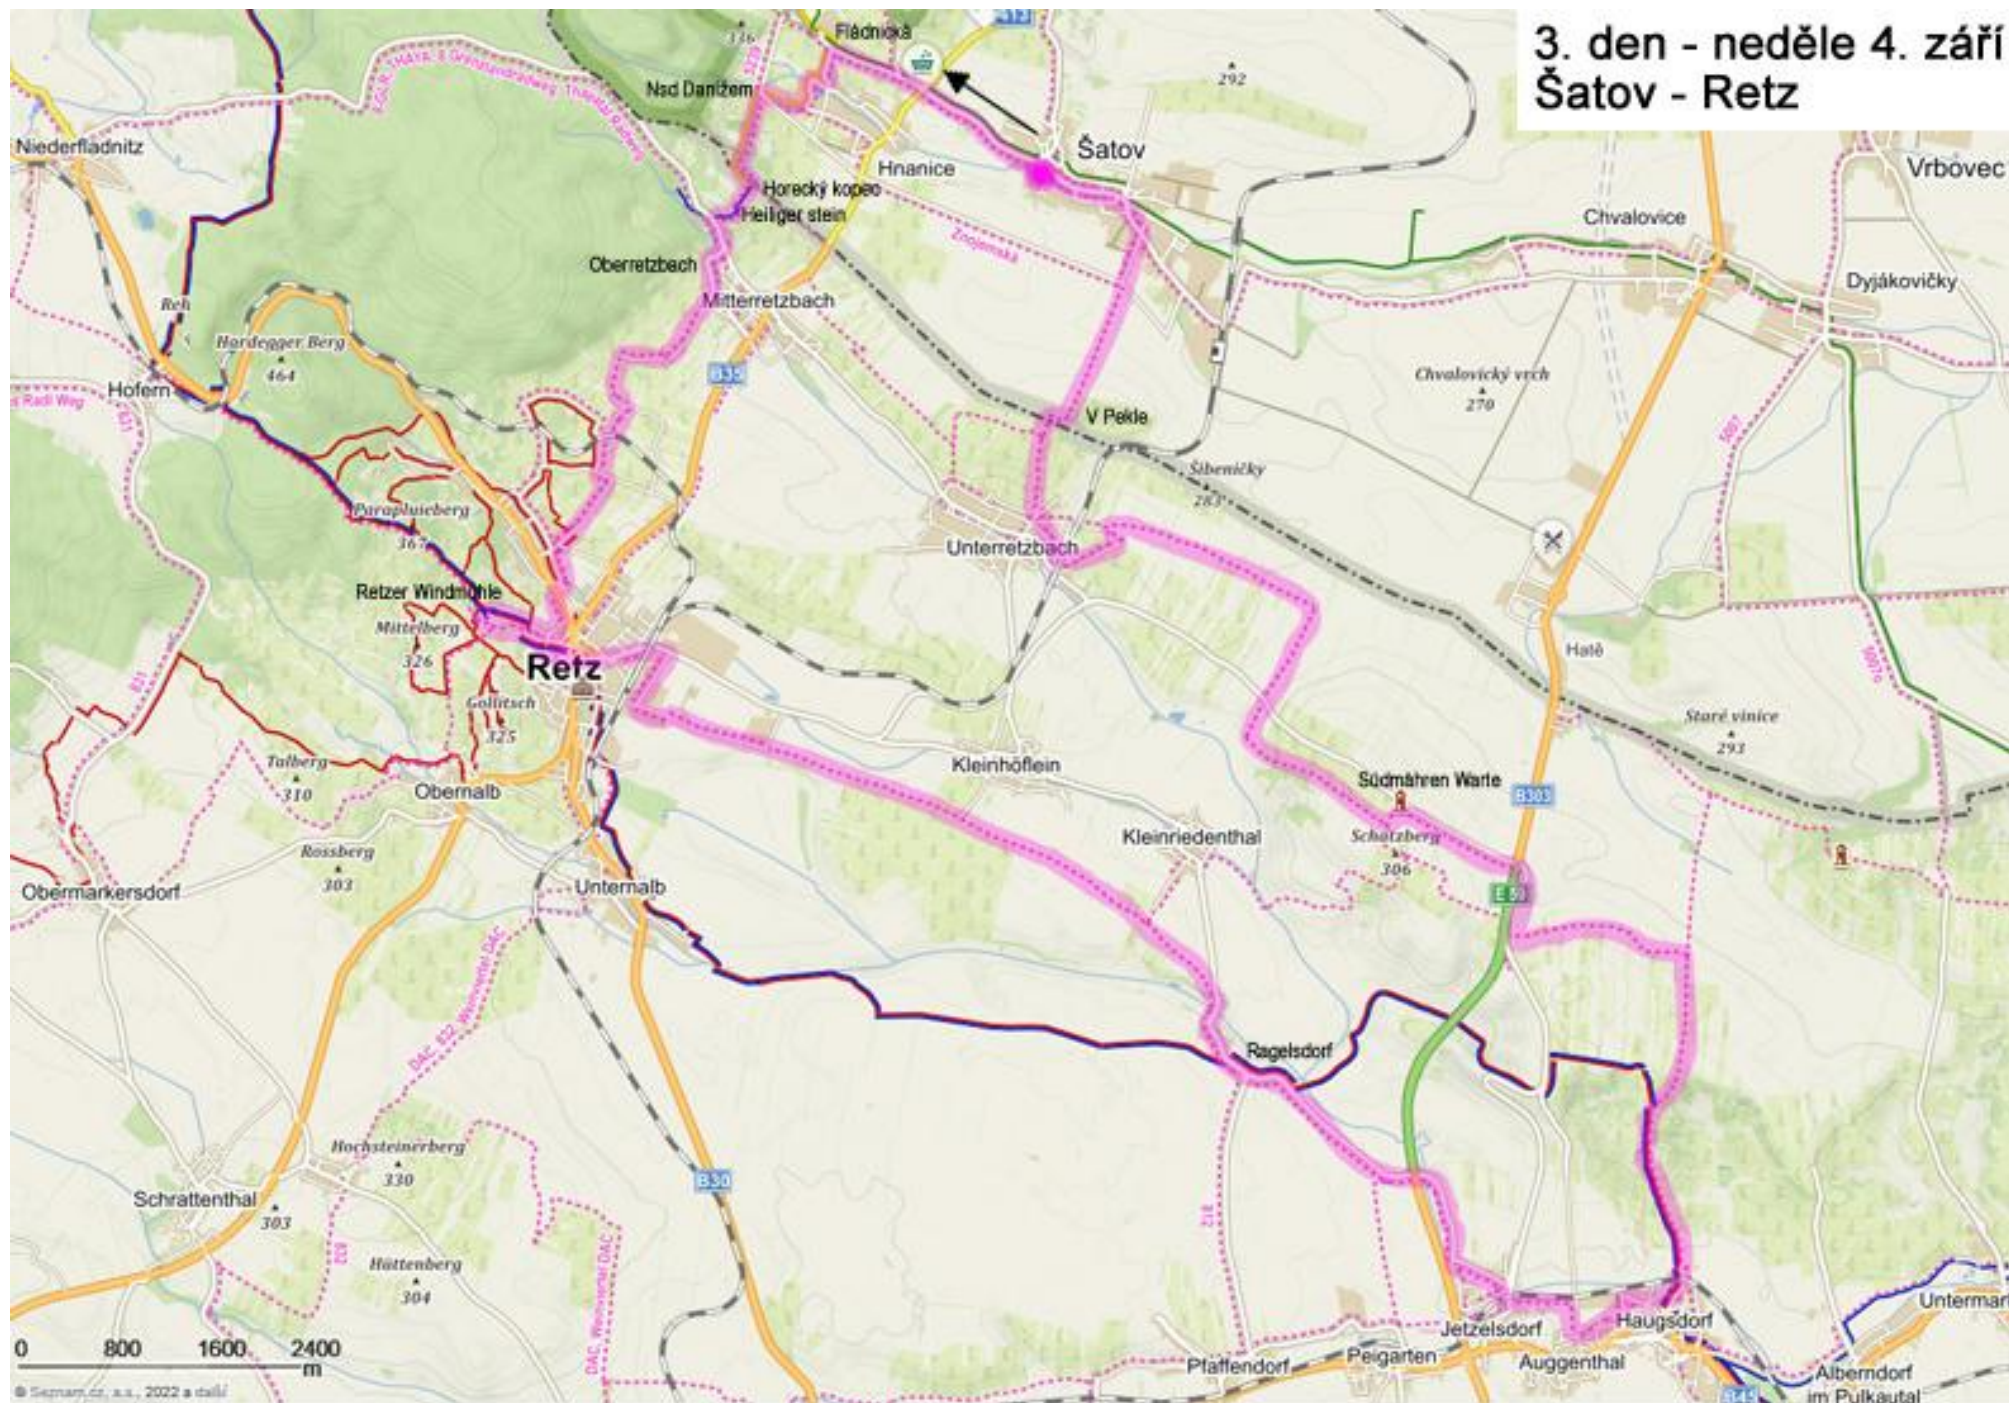

Giro d' Bur 2022 – mapy tras

3. den - neděle 4. září Šatov - Retz

4. den - pondělí 5. září Šatov - Hardegg Šobes

5. den - úterý 6. září
Šatov - Znojmo - Dyje

6, den - středa 7. září Šatov - Hodonice - Znojmo

7. den - čtvrtek 8. září
Šatov - Znojmo -
Hluboké Mašůvky