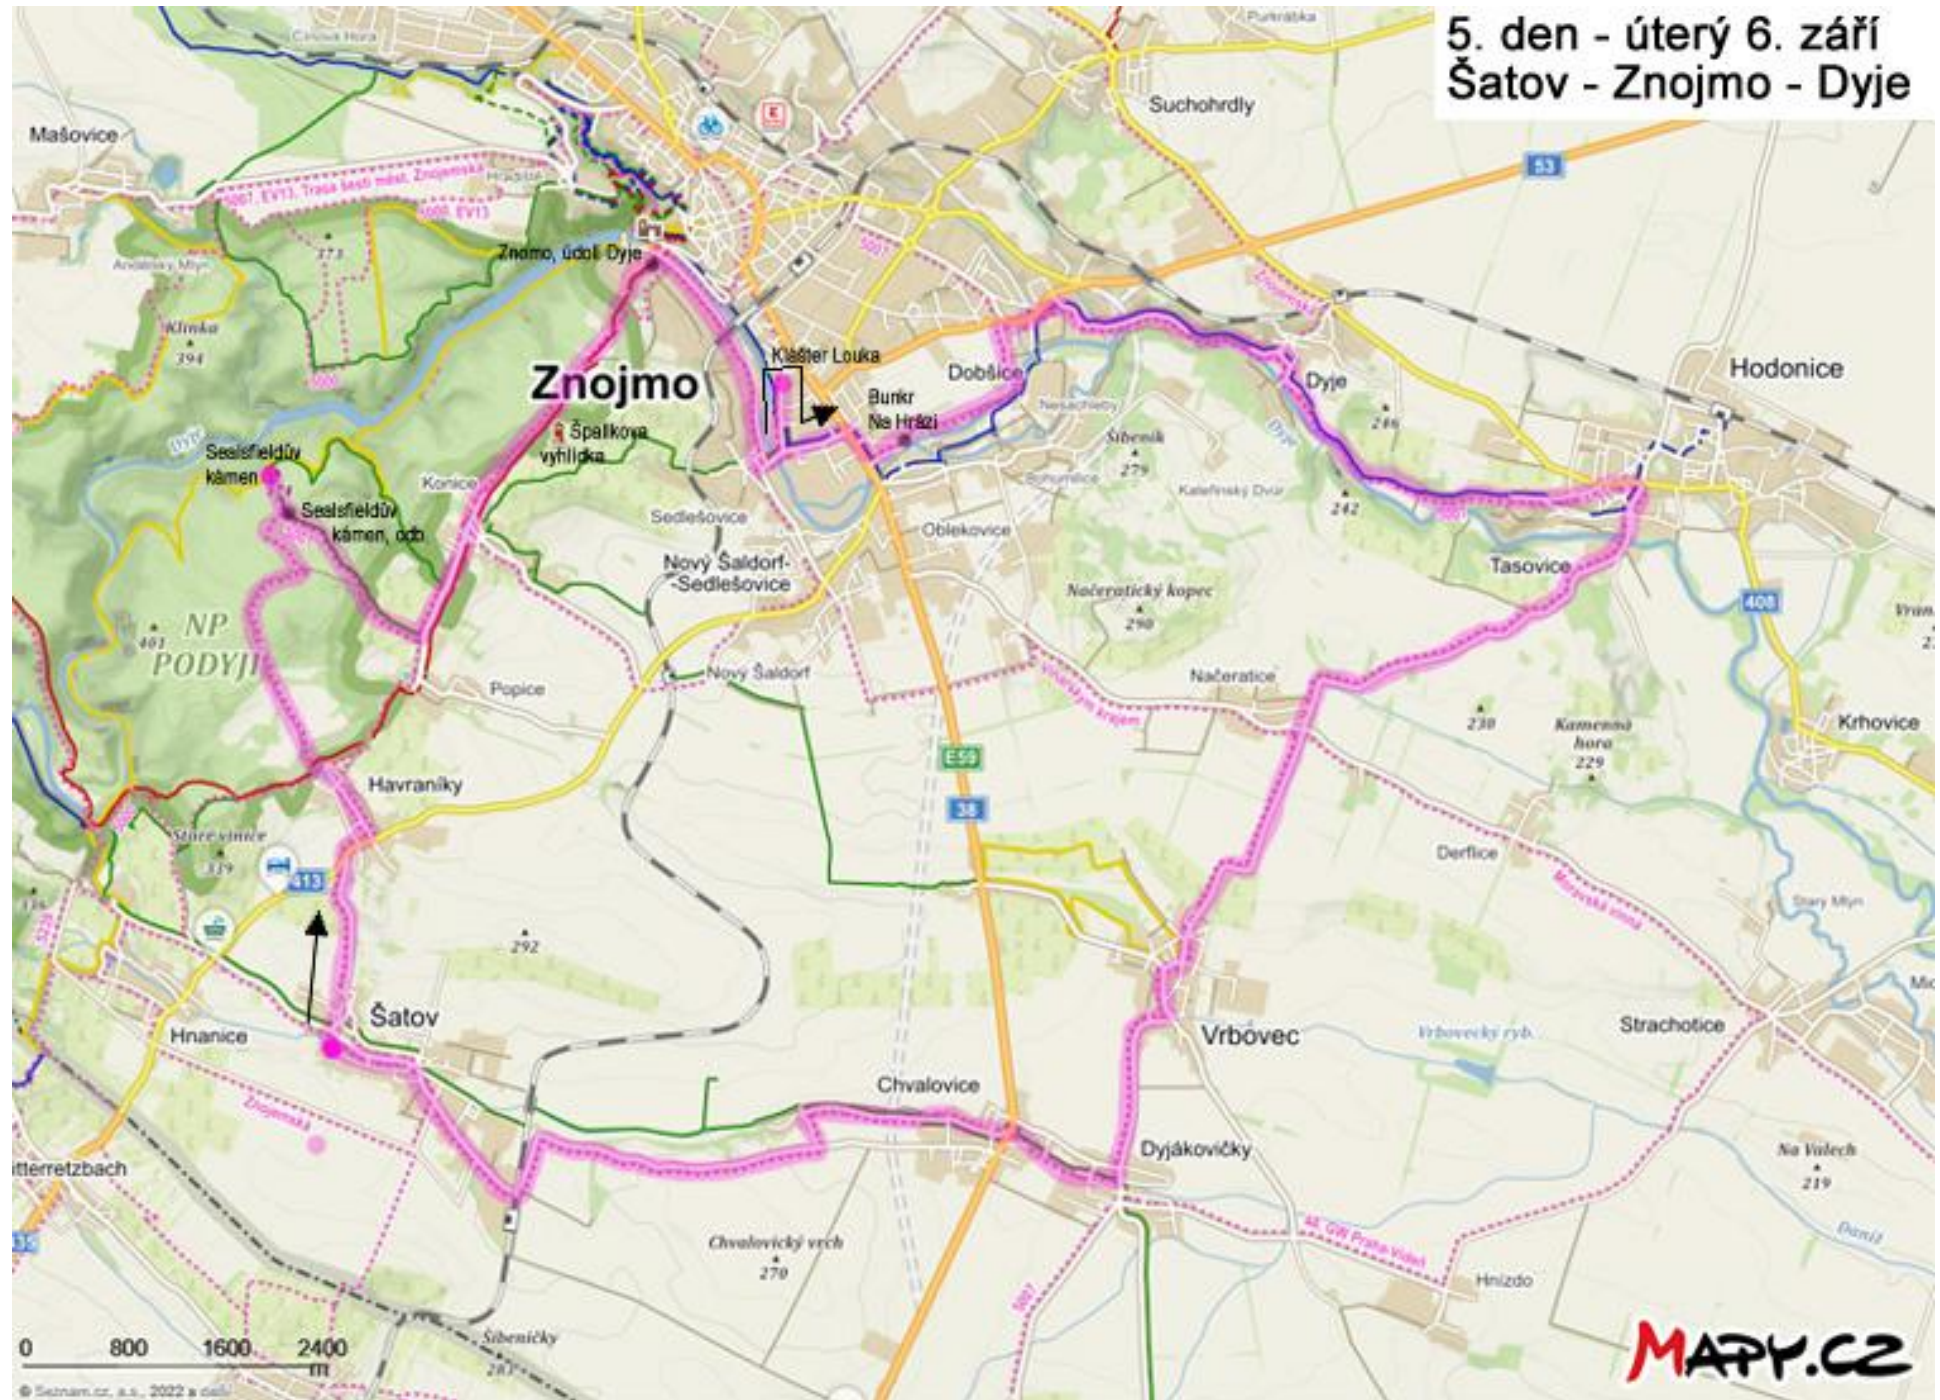

Giro d' Bur 2022 – mapy tras

3. den - neděle 4. září Šatov - Retz

4. den - pondělí 5. září Šatov - Hardegg Šobes

5. den - úterý 6. září
Šatov - Znojmo - Dyje

6, den - středa 7. září Šatov - Hodonice - Znojmo

7. den - čtvrtek 8. září
Šatov - Znojmo -
Hluboké Mašůvky